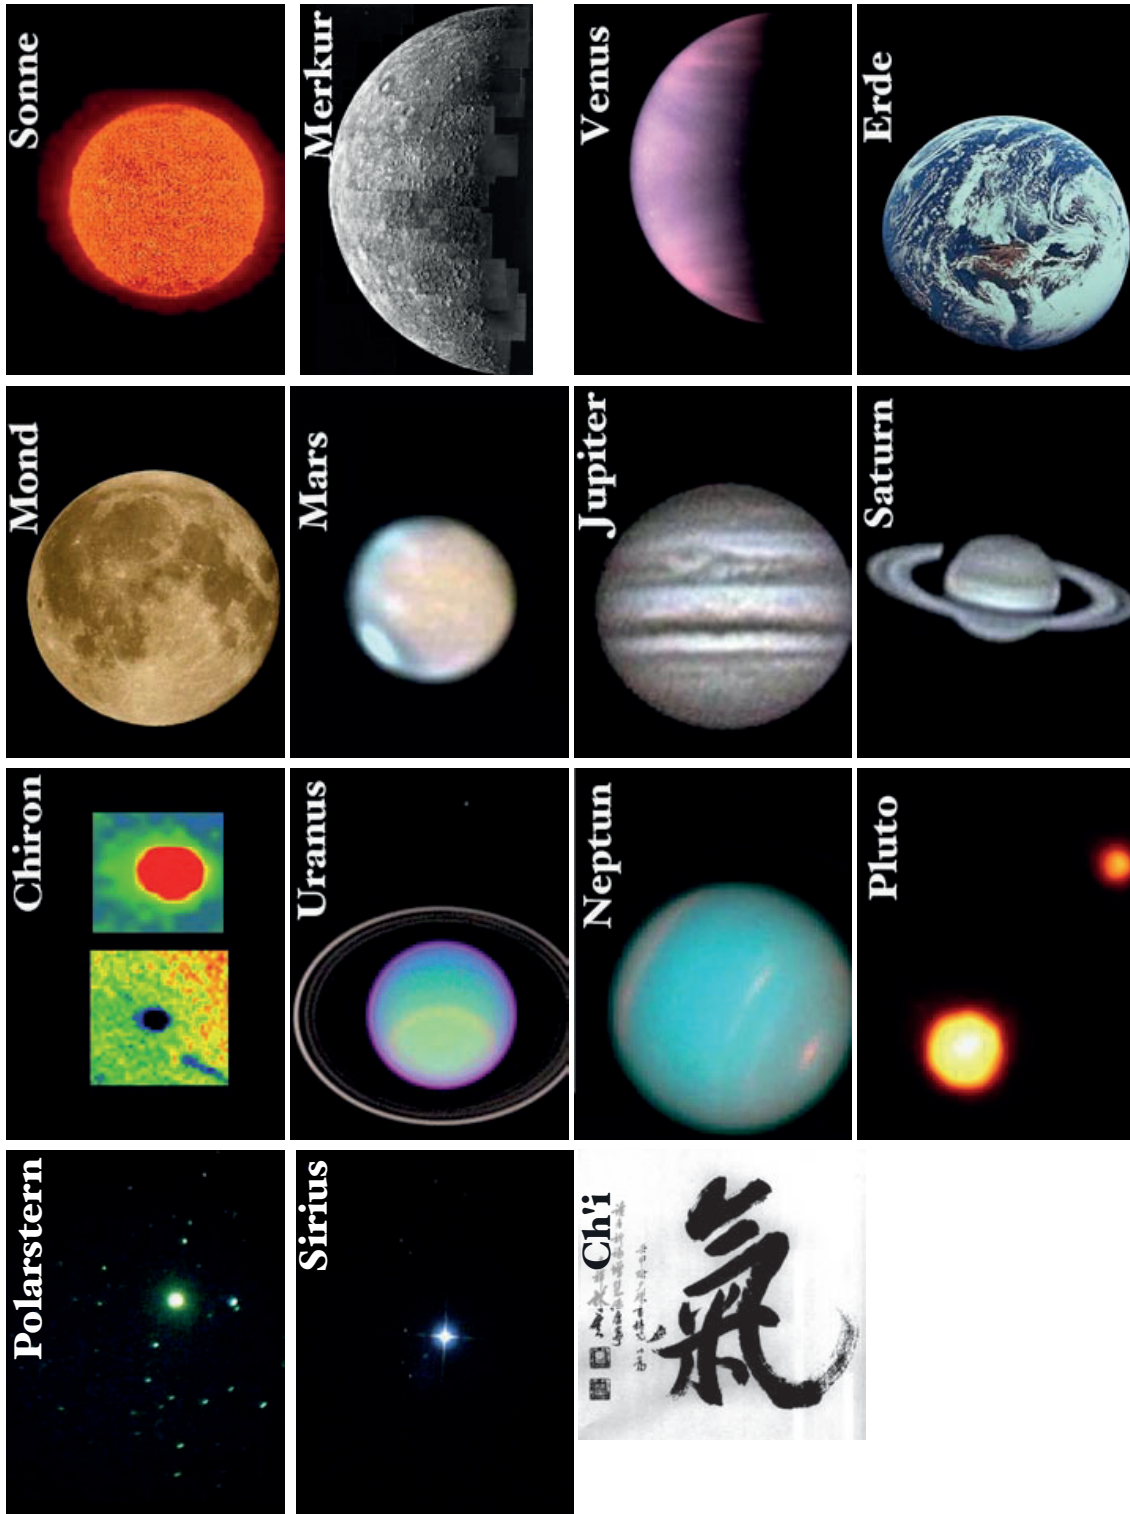

Testobjekte Planetenlinien/Sternbilder

A

12

H3-Arbeitsblätter